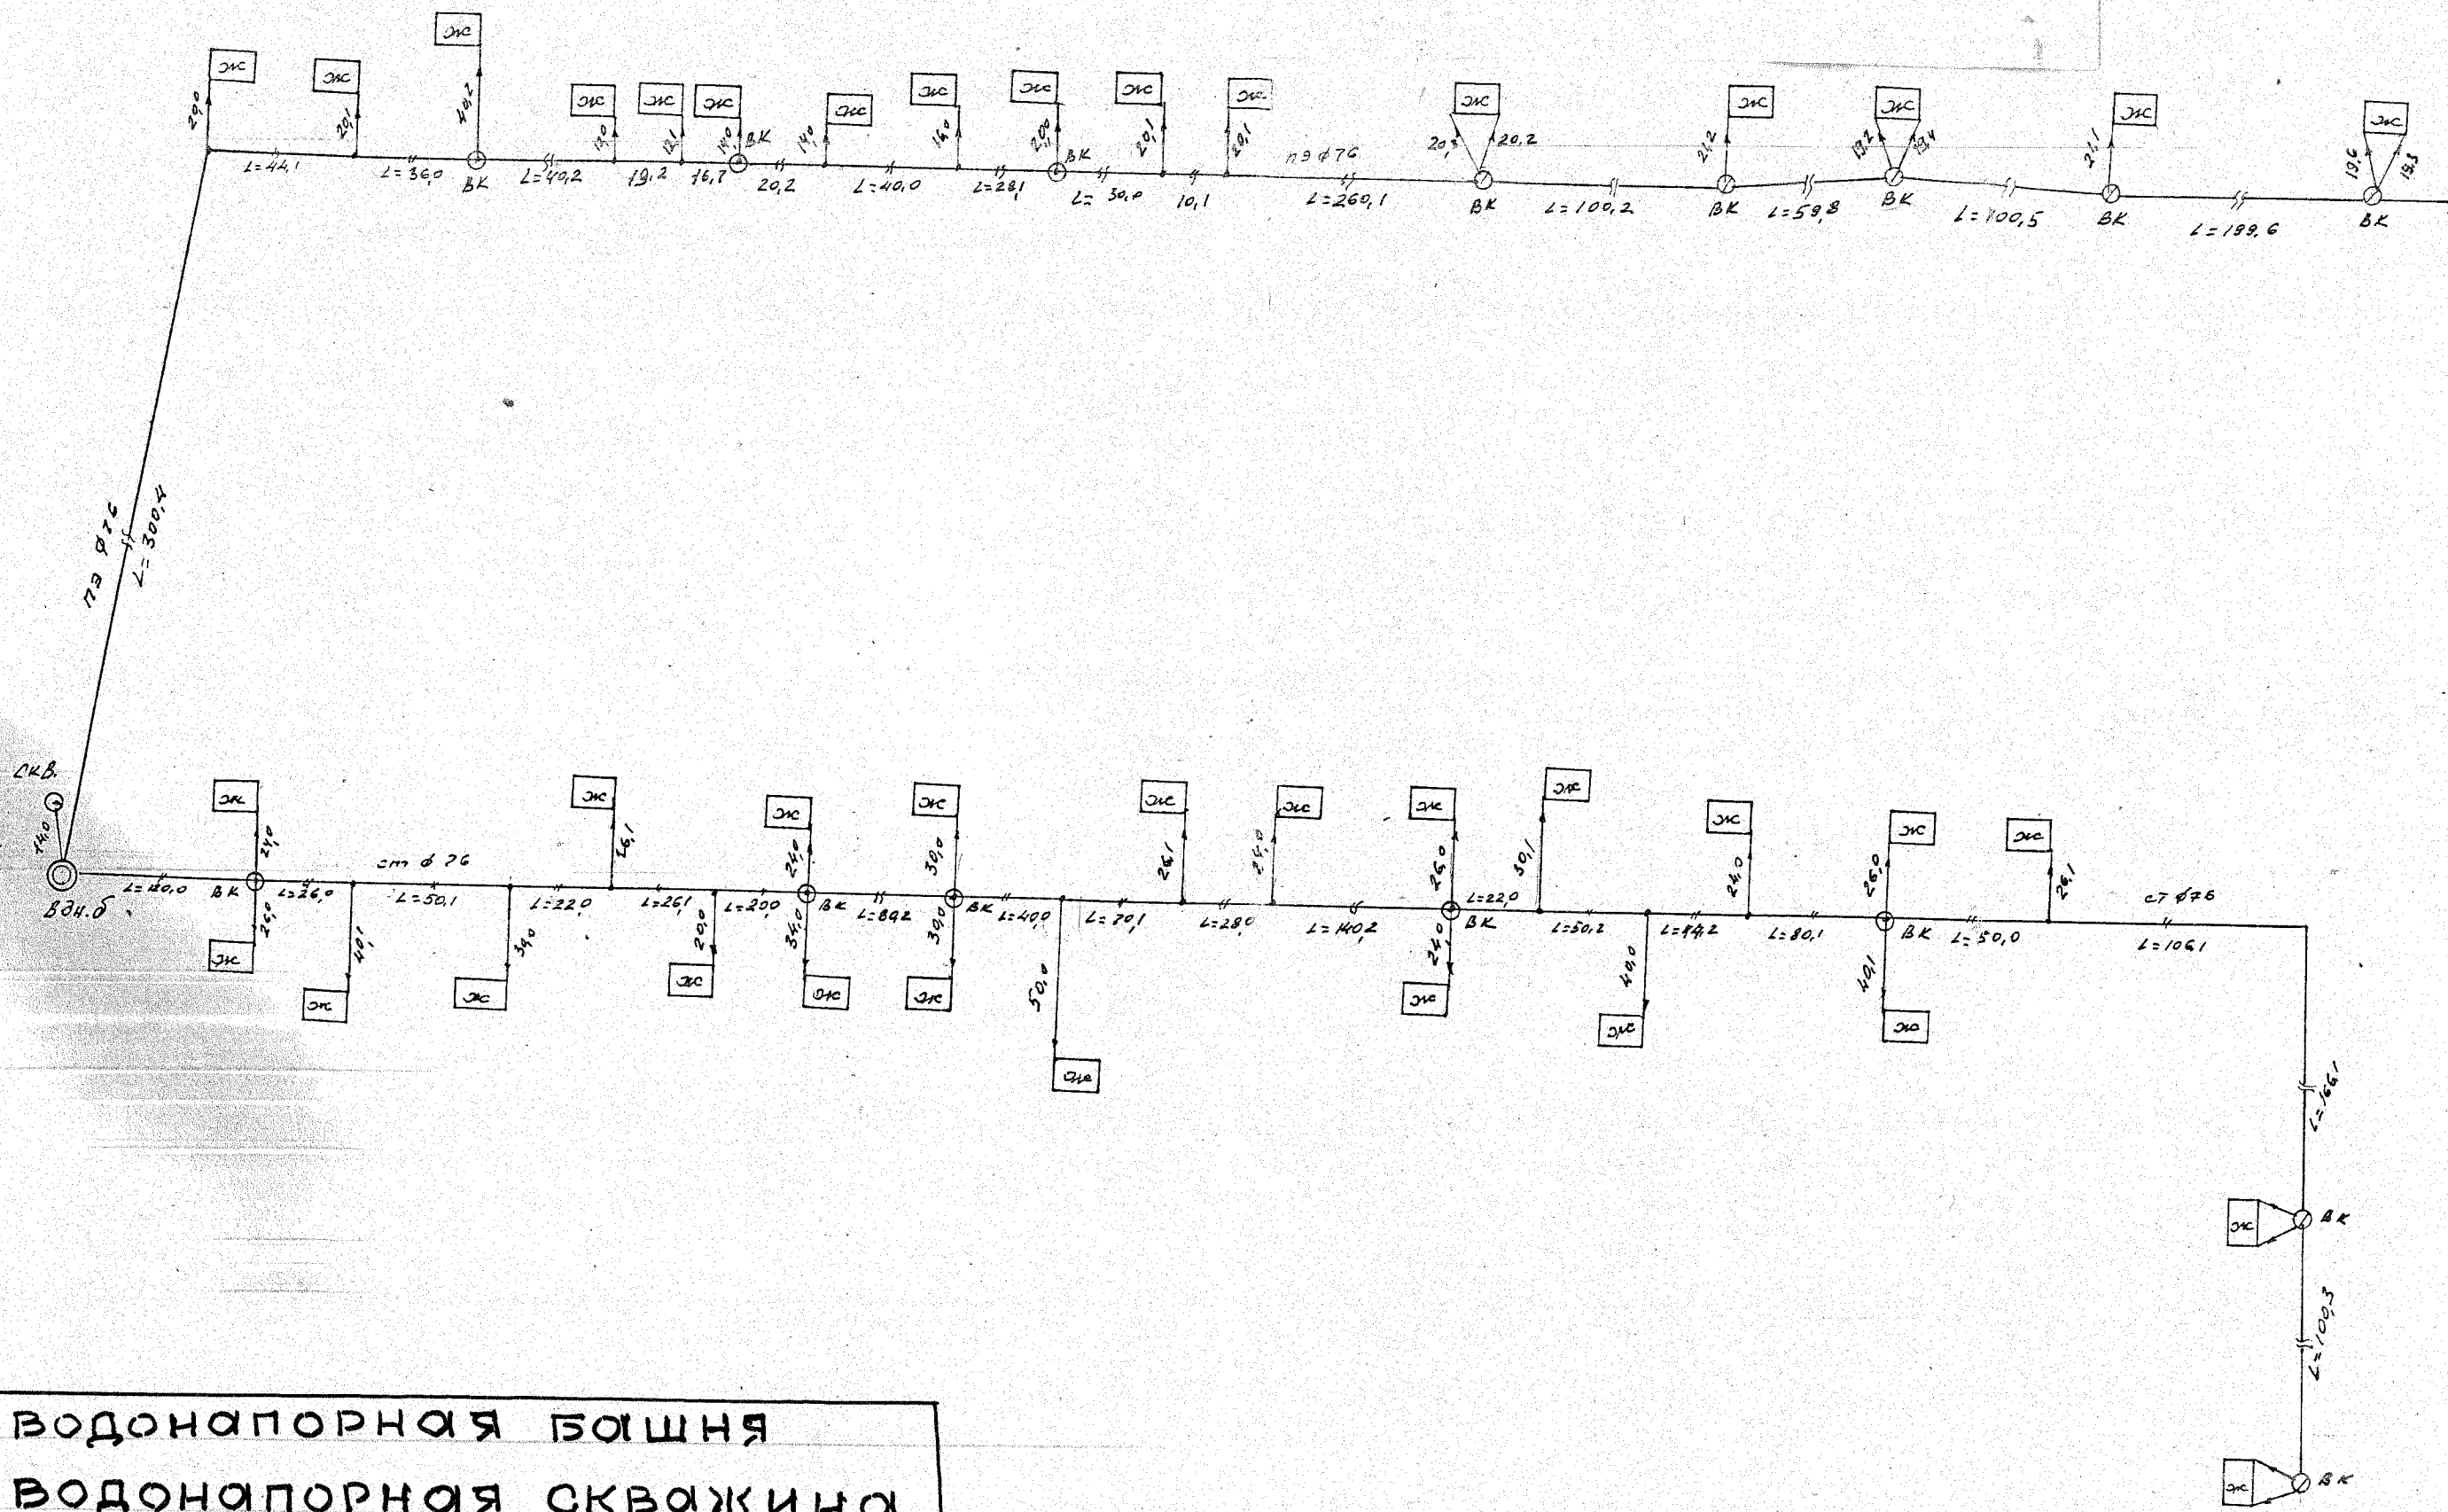

Схема водопровода н.п. д. Ушаково Колпнянского р-на Орловской области

9
07 с. 19

- ⊙ - водонапорная башня
- - водонапорная скважина
- ⊖ - водонапорная колонка
- водопровод