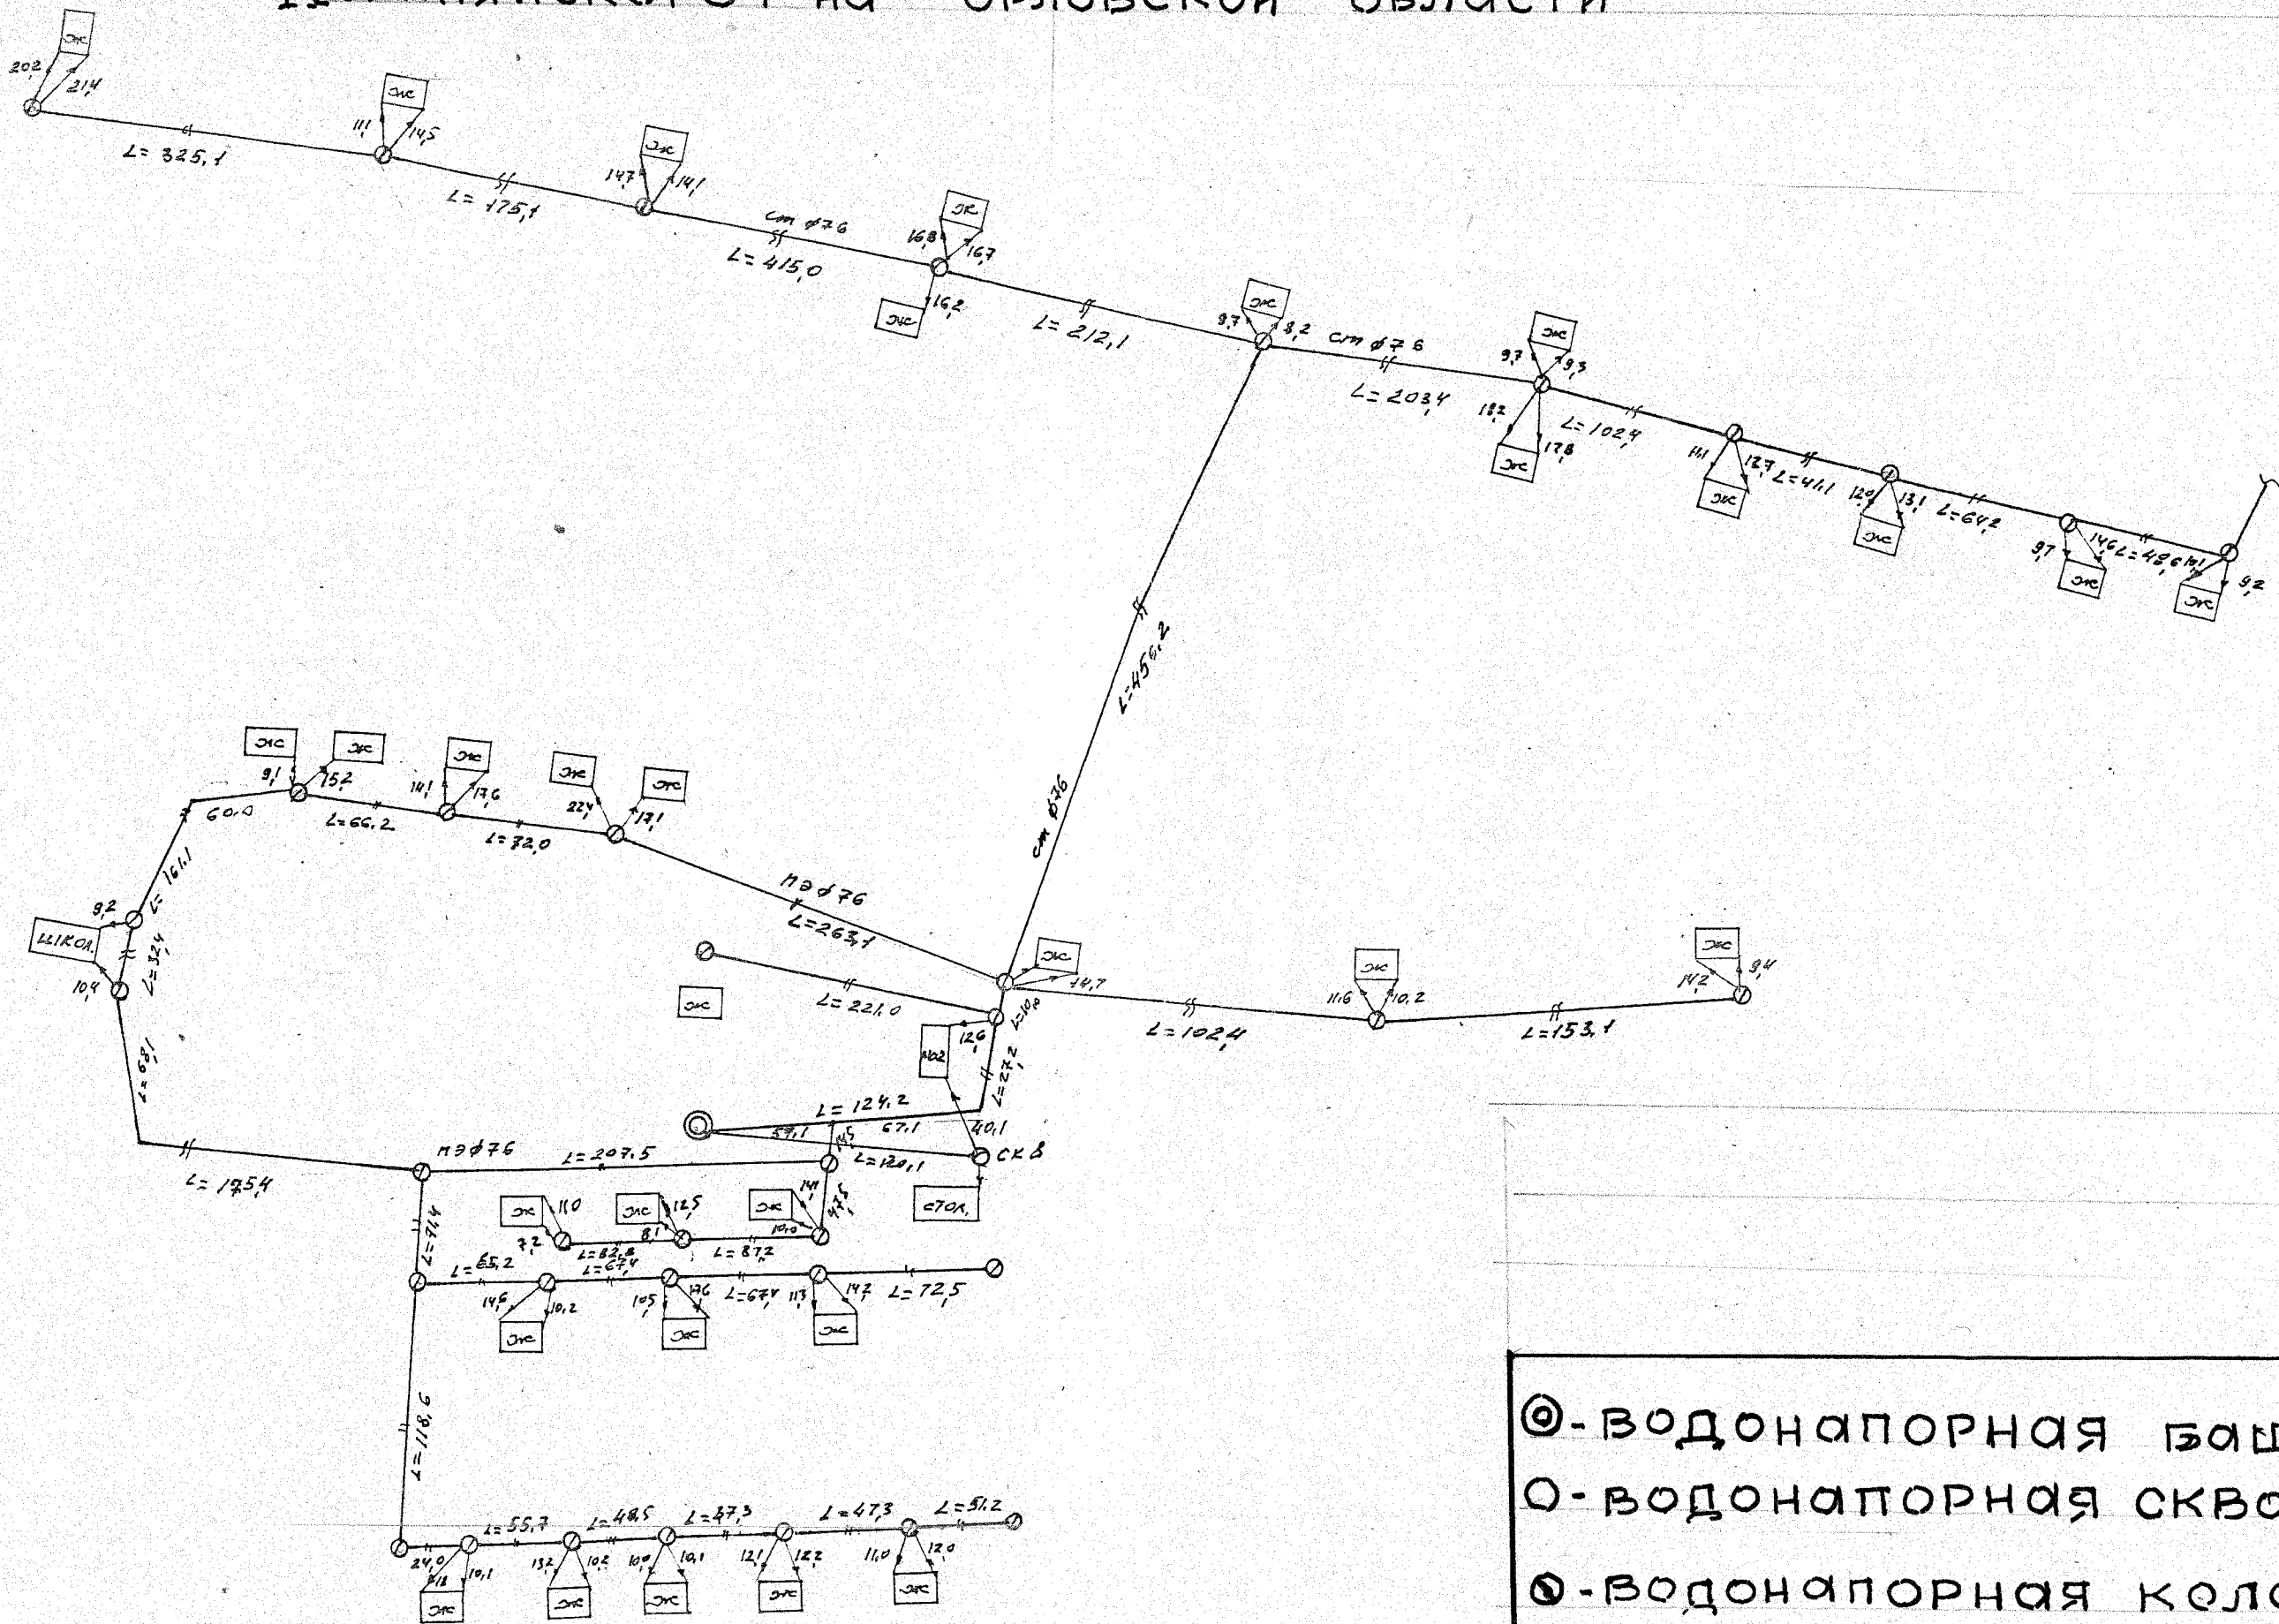

Схема водопровода н.п.д. Маркино Колпнянского р-на Орловской области

- ⊙ - водонапорная башня
- - водонапорная скважина
- ⊖ - водонапорная колонка
- водопровод