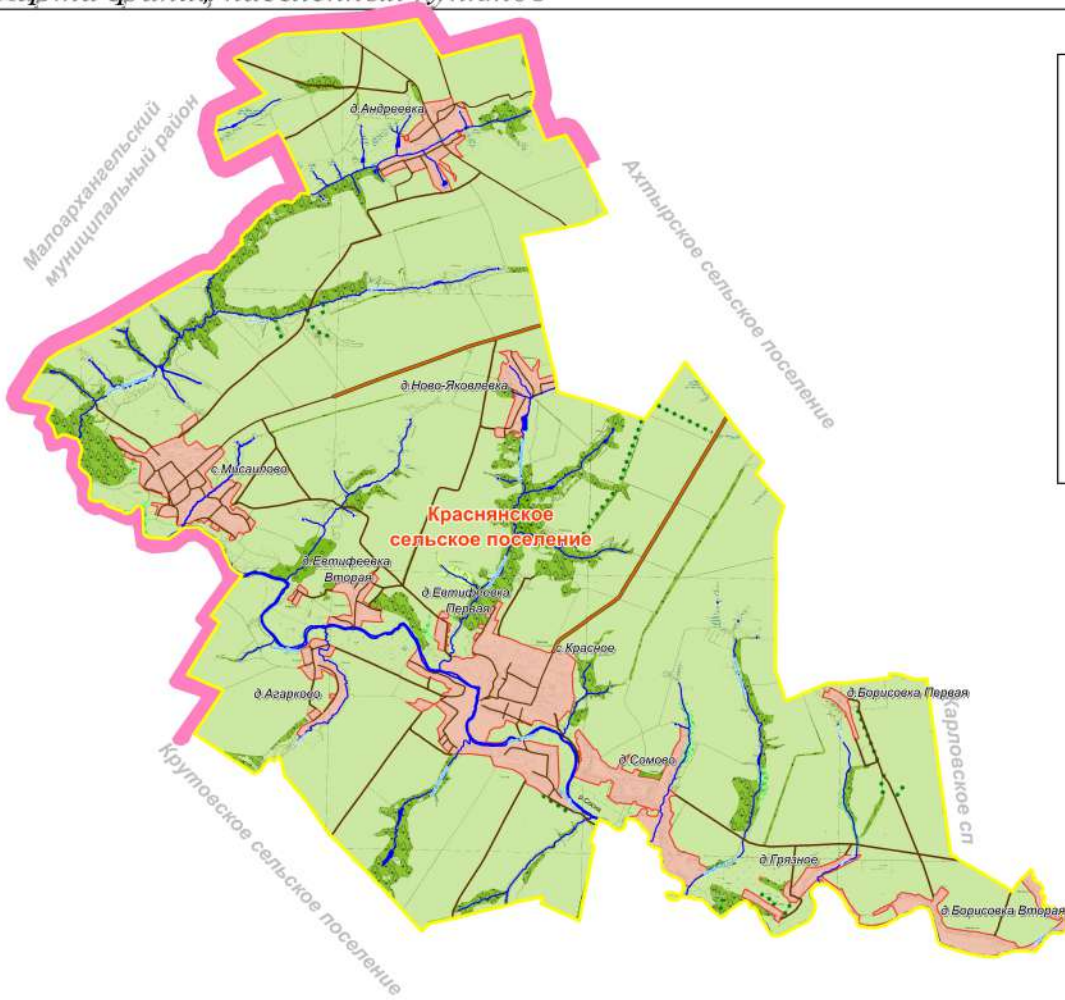

Генеральный план
Краснянского сельского поселения Колтнянского района Орловской области
Карта границ населенных пунктов

Условные обозначения

Границы

- Граница сельского поселения
- Границы населенных пунктов

ЗЕМЛЯ НАСЕЛЕННЫХ ПУНКТОВ

- Существующие земли населенных пунктов
- Проектируемые земли населенных пунктов

РАССТЕЛАННОСТЬ

- Лес
- Кустарники
- Пашни
- Пастбища
- Сенокосы
- Лесопосадки

ГИДРОГРАФИИ

- Пруды, озера, водохранилища
- Бассейны
- Реки, ручьи
- Рыбные

ТРАНСПОРТНАЯ ИНФРАСТРУКТУРА

- Автомобильная дорога регионального значения
- Автомобильная дорога местного значения
- Прочие автомобильные дороги местного значения

Дата	№	Итого	2019 год
Итого			
Генеральный план № 04			
Орловская область, Колтнянский район, Краснянское сельское поселение			
Итого	№	Итого	№
Итого			
Итого земель, подлежащих изъятию			
			ООО "НАДР"